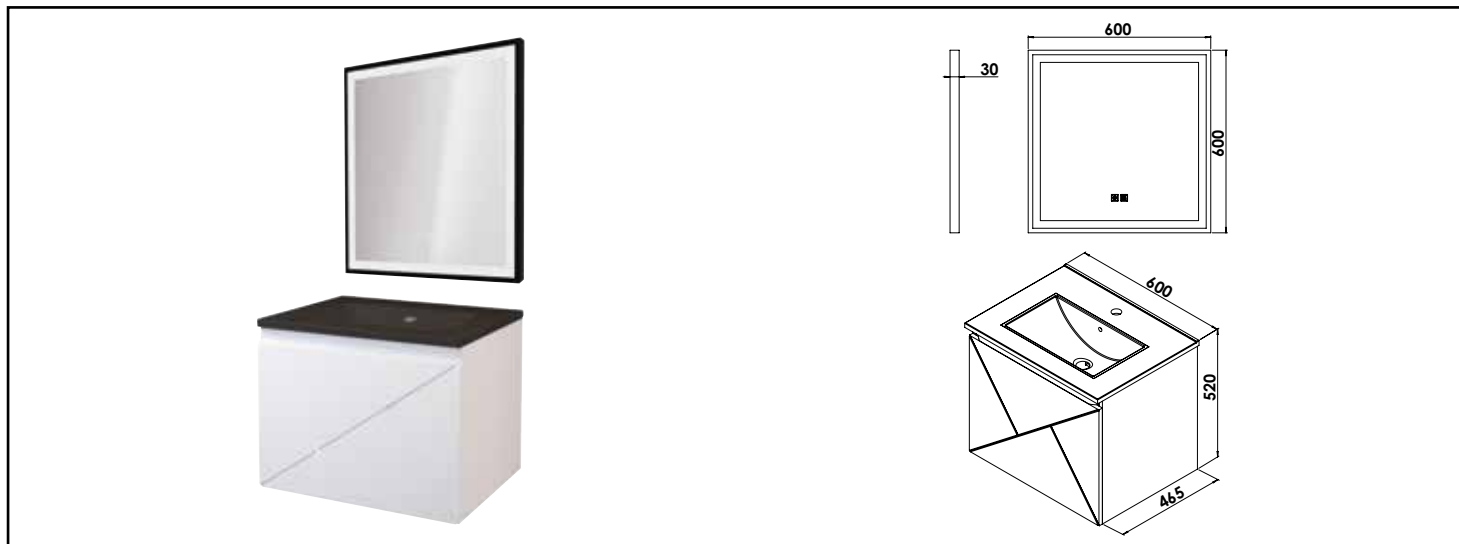

## MEUBLE LONDRES - BLANC - PLAN NOIR - DIM : 60 CM - MIROIR LED SEVILLE

**DÉCOUVREZ LA NOUVELLE GAMME DE MEUBLES LONDRES AVEC UN PLAN VASQUE EN RÉSINE NOIR, ALLIANT ÉLÉGANCE ET MODERNITÉ. ASSOCIÉ AVEC LE MIROIR ÉCLAIRANT SEVILLE, DOTÉ D'UN ÉCLAIRAGE AJUSTABLE EN LUMINOSITÉ ET EN COULEUR, AINSI QUE D'UNE FONCTION ANTI-BUÉE INTÉGRÉE.**